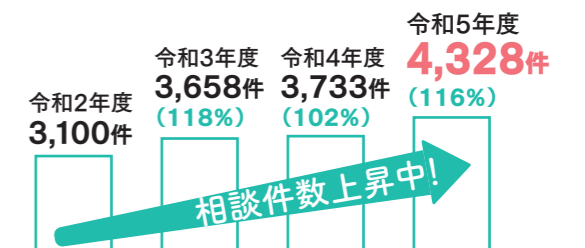

更新中 /

facebook ホームページ

ご相談の お申し込み

ホームページ
**お申込
 フォーム**
 はこちら

秋田 よろず

秋田県よろず支援拠点が

無料で、何度でも お手伝いします

相談満足度

94.2%

秋田県よろず支援拠点は、
中小企業・小規模事業者の経営者
 または **創業予定の方**のための
 国が設置した **経営相談所**です。

※()内前年比

経営のあらゆるお悩み、秋田よろずにご相談ください。

ジェネラリストコーディネーター あらゆる経営課題に総合的に対応します

チーフ
松浦 忠雄
経営全般・マーケティング
経営コンサルティング

ジェネラリスト
鎌田 晶子
経営全般
(創業・資金繰り・事業計画策定)
中小企業診断士